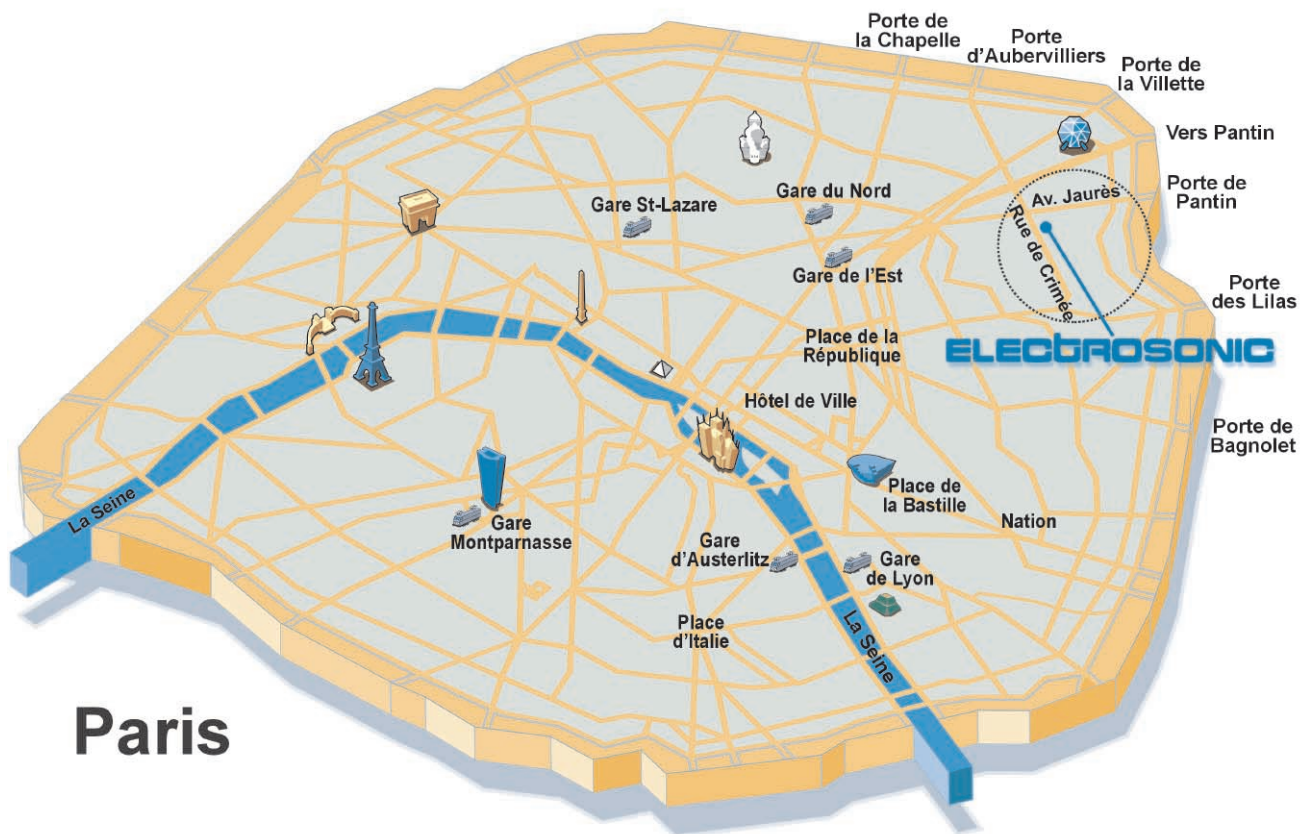

Vous pouvez nous rendre visite du lundi au vendredi de 9 heures à 12 heures 30 et de 14 heures à 17 heures 30. Pour une démonstration, il est prudent de prendre rendez-vous. Les cours 'Easy' et 'Cthrough' nécessitent une inscription préalable.