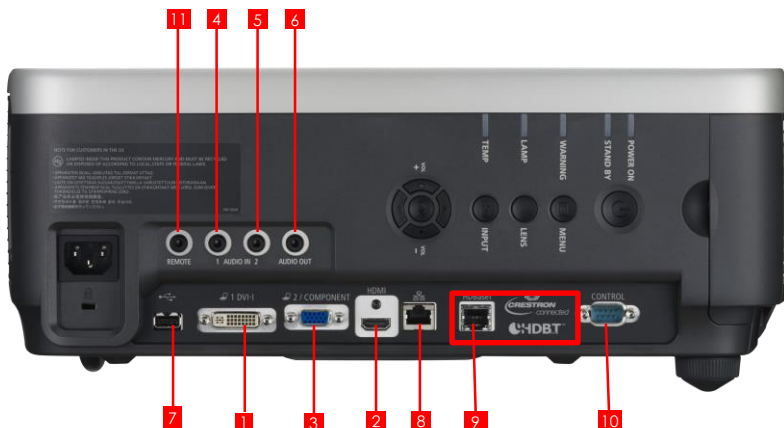

XEED WUX6010

Ce projecteur d'installation ne fait aucun compromis : résolution WUXGA, haute luminosité et optique de qualité supérieure.

Profitez d'images époustouflantes avec le projecteur d'installation XEED WUX6010 Tri-LCOS de Canon, doté d'une résolution WUXGA native, d'une luminosité de 6000 lumens, d'un port HDBaseT et d'une gamme de cinq objectifs de qualité en option.

PORTS ET CONNECTEURS

Entrée numérique RVB / analogique RVB 1	DVI-I 29 broches
Entrée numérique audio/vidéo	HDMI V1.3 (avec technologie Deep Colour)
Entrée HDBaseT	HDMI V1.3 (avec technologie Deep Colour)
Entrée analogique RVB 2	RJ-45 (HDBaseT) ; signaux d'image, son, commande et réseau
Entrée audio 1	Mini D-Sub 15 broches (composante via le câble d'adaptateur en option)
Entrée audio 2	Mini-jack stéréo 3,5 mm
Sortie audio	Mini-jack stéréo 3,5 mm (volume variable)
Port USB	USB de type A
Port de service / contrôle du projecteur	Mini D-Sub 9 broches
Port réseau	RJ-45 (1000BASE-T / 100BASE-TX / 10BASE-T)
Télécommande filaire	Mini-jack stéréo 3,5 mm

Toutes les données sont basées sur les méthodes de test standard de Canon. Ces indications sont susceptibles d'être modifiées sans avis préalable.

	Connecteur	Signal	
Entrée vidéo	1	DVI-I	PC numérique / PC analogique
	2	HDMI	HDMI (signal audio inclus)
	3	Mini Dsub15	PC analogique 2/vidéo composante
Entrée audio	4	Mini jack	Son stéréo
	5	Mini jack	Son stéréo
Sortie audio	6	Mini jack	Son stéréo
Connecteur	7	USB de type A	Connexion USB
	8	RJ-45	1000BASE-T/100BASE-TX/10-BASE-T
	9	HDBaseT	Vidéo, audio, Ethernet, commande
	10	D Sub 9	Connexion RS-232C
	11	Mini jack	Connexion pour télécommande filaire