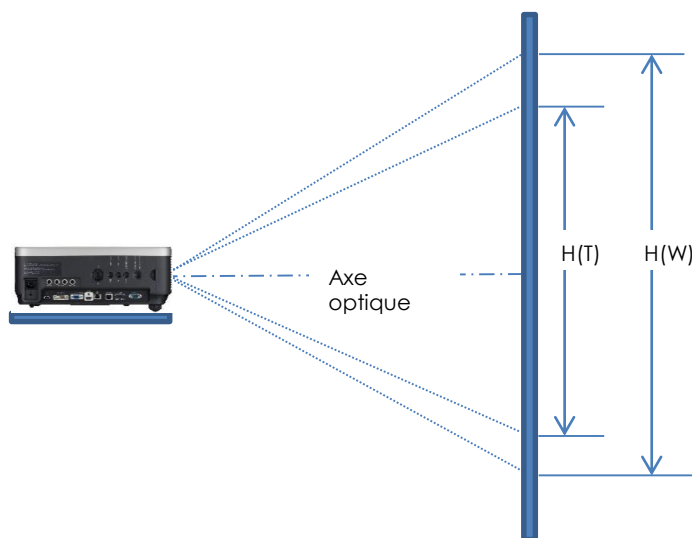

Toutes les données sont basées sur les méthodes de test standard de Canon. Ces indications sont susceptibles d'être modifiées sans avis préalable.

	Connecteur	Signal	
Entrée vidéo	1	DVI-I	PC numérique / PC analogique
	2	HDMI	HDMI (signal audio inclus)
	3	Mini Dsub15	PC analogique 2/vidéo composante
Entrée audio	4	Mini jack	Son stéréo
	5	Mini jack	Son stéréo
Sortie audio	6	Mini jack	Son stéréo
Connecteur	7	USB de type A	Connexion USB
	8	RJ-45	1000BASE-T/100BASE-TX/10-BASE-T
	9	HDBaseT	Vidéo, audio, Ethernet, commande
	10	D Sub 9	Connexion RS-232C
	11	Mini jack	Connexion pour télécommande filaire

XEED WUX6010

Ce projecteur d'installation ne fait aucun compromis : résolution WUXGA, haute luminosité et optique de qualité supérieure.

Profitez d'images époustouflantes avec le projecteur d'installation XEED WUX6010 de Canon, doté d'une résolution WUXGA native, d'une luminosité de 6000 lumens, d'un port HDBaseT et d'une gamme de cinq objectifs de qualité en option.

Date de commercialisation : janvier 2016

Distance de projection (en mètres)

Objectif	100 pouces	200 pouces	300 pouces	400 pouces	500 pouces	600 pouces
Zoom optique grand-angle à focale fixe RS-IL03WF	1,73	3,45	5,17			
Zoom optique grand-angle RS-IL05WZ	2,2 - 3,2	4,3 - 6,5	6,5 - 9,7	8,6 - 13	10,8 - 16,3	12,9 - 19,5
Zoom optique standard RS-IL01ST	3,2 - 4,8	6,4 - 9,6	9,6 - 14,5	12,9 - 19,3	16,1 - 24,1	19,3 - 29
Zoom optique longue focale RS-IL02LZ	4,7 - 8	9,5 - 16,1	14,2 - 24,2	19 - 32,3	23,8 - 40,4	28,5 - 48,5
Objectif à zoom ultra-long RS-IL04UL	7,6 - 14,9	15,2 - 29,8	22,7 - 44,6	30,2 - 59,4	37,7 - 74,2	45,2 - 89