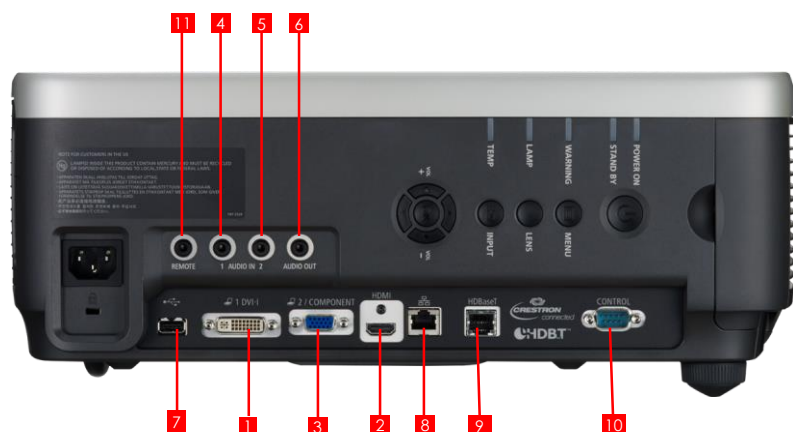

PORTS ET CONNECTEURS

Entrée numérique RVB / analogique RVB 1	DVI-I 29 broches
Entrée numérique audio/vidéo	HDMI (technologie Deep Colour incluse)
Entrée HDBaseT	RJ-45 (HDBaseT) ; signaux d'image, son, commande et réseau
Entrée analogique RVB 2	Mini D-Sub 15 broches (composante via le câble d'adaptateur en option)
Entrée audio 1	Mini-jack stéréo 3,5 mm
Entrée audio 2	Mini-jack stéréo 3,5 mm
Sortie audio	Mini-jack stéréo 3,5 mm (volume variable)
Port USB	USB de type A
Port de service / contrôle du projecteur	Mini D-Sub 9 broches
Port réseau	RJ-45 (1000BASE-T / 100BASE-TX / 10BASE-T)
Télécommande filaire	Mini-jack stéréo 3,5 mm

MÉCANISMES

Mécanisme d'inclinaison avant	Deux pieds rotatifs, angle d'inclinaison maximal de 6°

INDICES

Dimensions (L x H x P)	380 × 170 × 430 mm (pieds et objectif inclus)
Poids	8,5 kg (sans objectif)
Alimentation	100 à 240 V CA, 50/60 Hz
Consommation	Mode normal : 500 W / mode économique : 410 W / mode de veille : 0,3–2 W (selon les paramètres réseau et HDBaseT)
Niveau de bruit (modes Normal/ECO)	Mode normal : 43 dB / mode économique : 39 dB
Environnement d'utilisation	0 °C à +40 °C (20 à 85 % d'humidité relative)
Environnement de stockage	-30 °C à +60 °C
Garantie	3 ans

Notes de bas de page

Toutes les données sont basées sur les méthodes de test standard de Canon. Ces indications sont susceptibles d'être modifiées sans avis préalable.

	Connecteur	Signal
Entrée vidéo	1	DVI-I PC numérique / PC analogique
	2	HDMI HDMI (signal audio inclus)
	3	Mini Dsub15 PC analogique 2/vidéo composante
Entrée audio	4	Mini jack Son stéréo
	5	Mini jack Son stéréo
Sortie audio	6	Mini jack Son stéréo
Contrôle	7	USB de type A Connexion USB
	8	RJ-45 1000BASE-T/100BASE-TX/10-BASE-T
	9	HDBaseT Vidéo, audio, Ethernet, commande
	10	D Sub 9 Connexion RS-232C
	11	Mini jack Connexion pour télécommande filaire