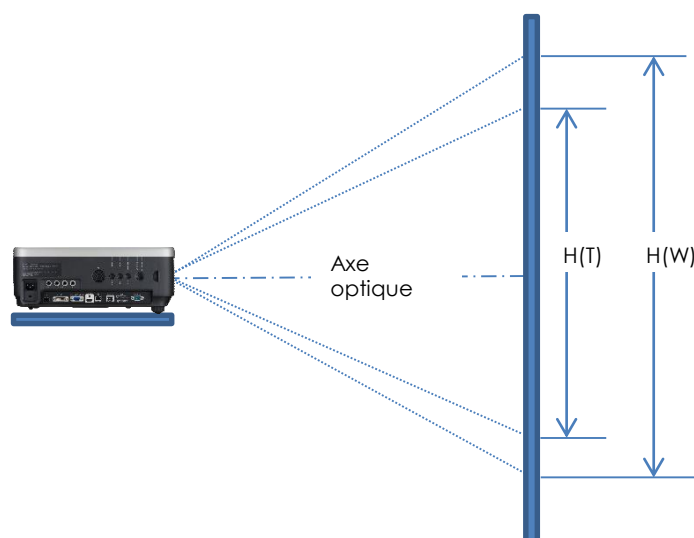

Distance de projection (en mètres)

Objectif	100 pouces	200 pouces	300 pouces	400 pouces	500 pouces	600 pouces
Zoom optique grand-angle à focale fixe RS-IL03WF	1,73	3,45	5,17			
Zoom optique grand-angle RS-IL05WZ	2,2 - 3,2	4,3 - 6,5	6,5 - 9,7	8,6 - 13	10,8 - 16,3	12,9 - 19,5
Zoom optique standard RS-IL01ST	3,2 - 4,8	6,4 - 9,6	9,6 - 14,5	12,9 - 19,3	16,1 - 24,1	19,3 - 29
Zoom optique longue focale RS-IL02LZ	4,7 - 8	9,5 - 16,1	14,2 - 24,2	19 - 32,3	23,8 - 40,4	28,5 - 48,5
Objectif à zoom ultra-long RS-IL04UL	7,6 - 14,9	15,2 - 29,8	22,7 - 44,6	30,2 - 59,4	37,7 - 74,2	45,2 - 89